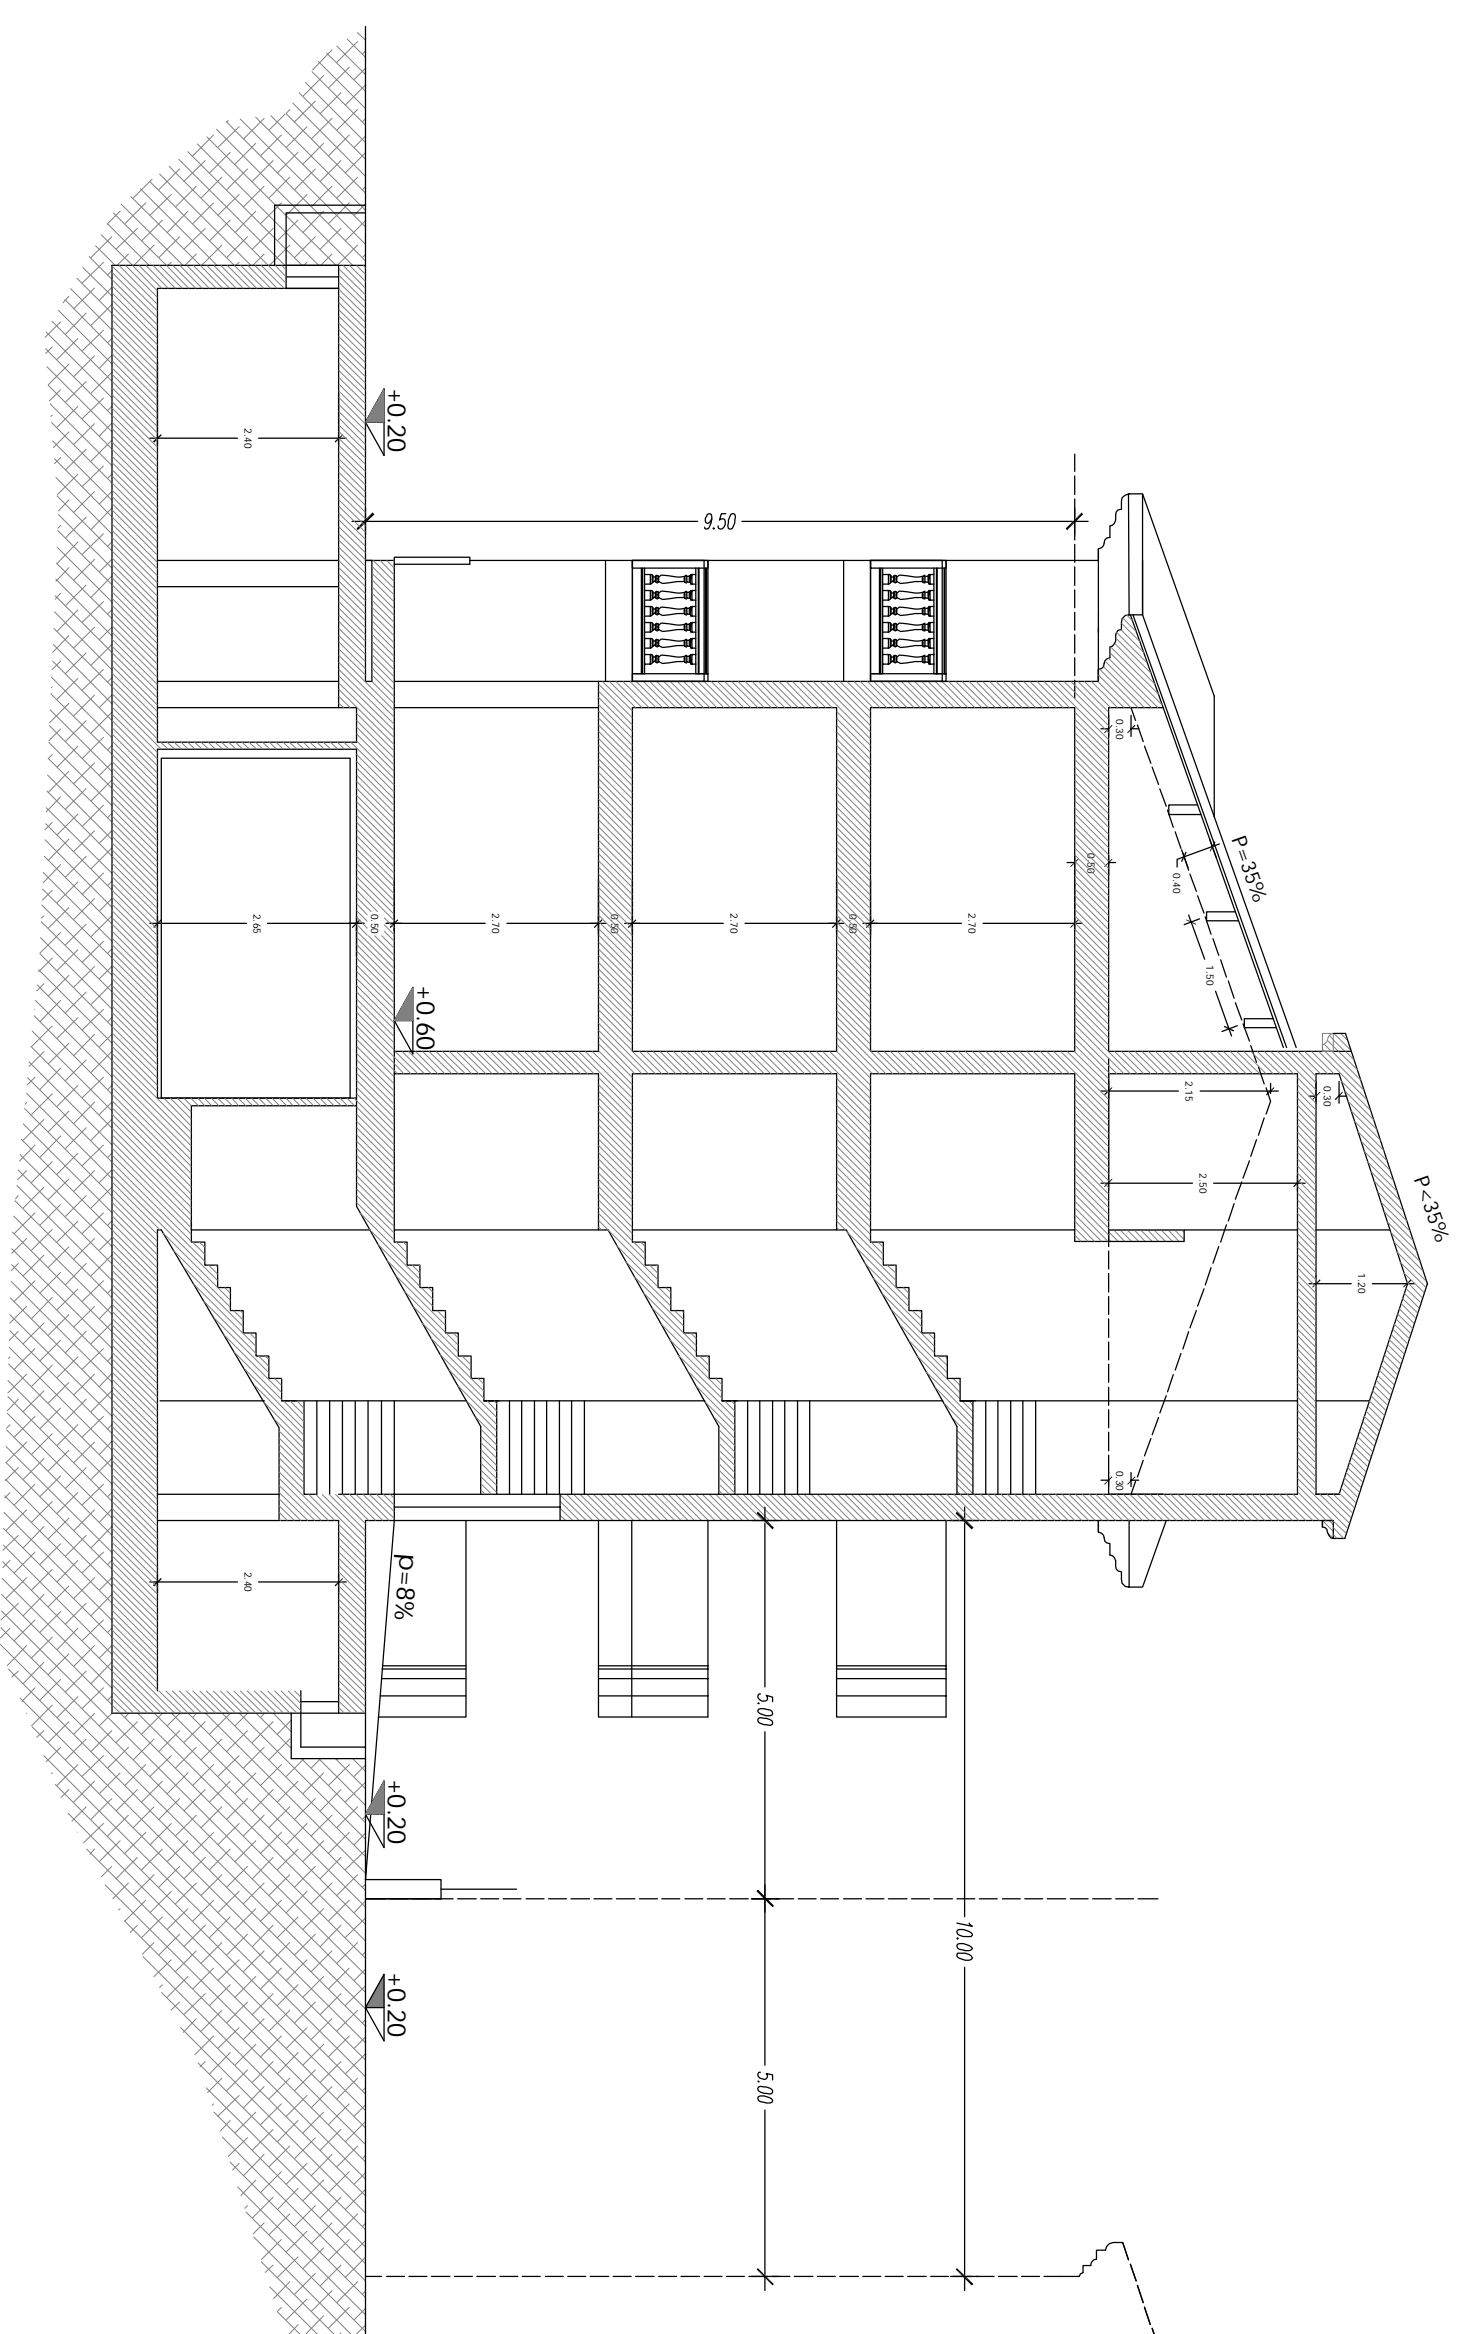

Palazzina Nord
Sezione A - B

PROGETTISTI
Geom. Franco Di Bonaventura
Via Defensa 42 Roseto degli Abruzzi (TE)
tel. 329.360.88.70 PEC: franco.dibonaventura@poppeci.it