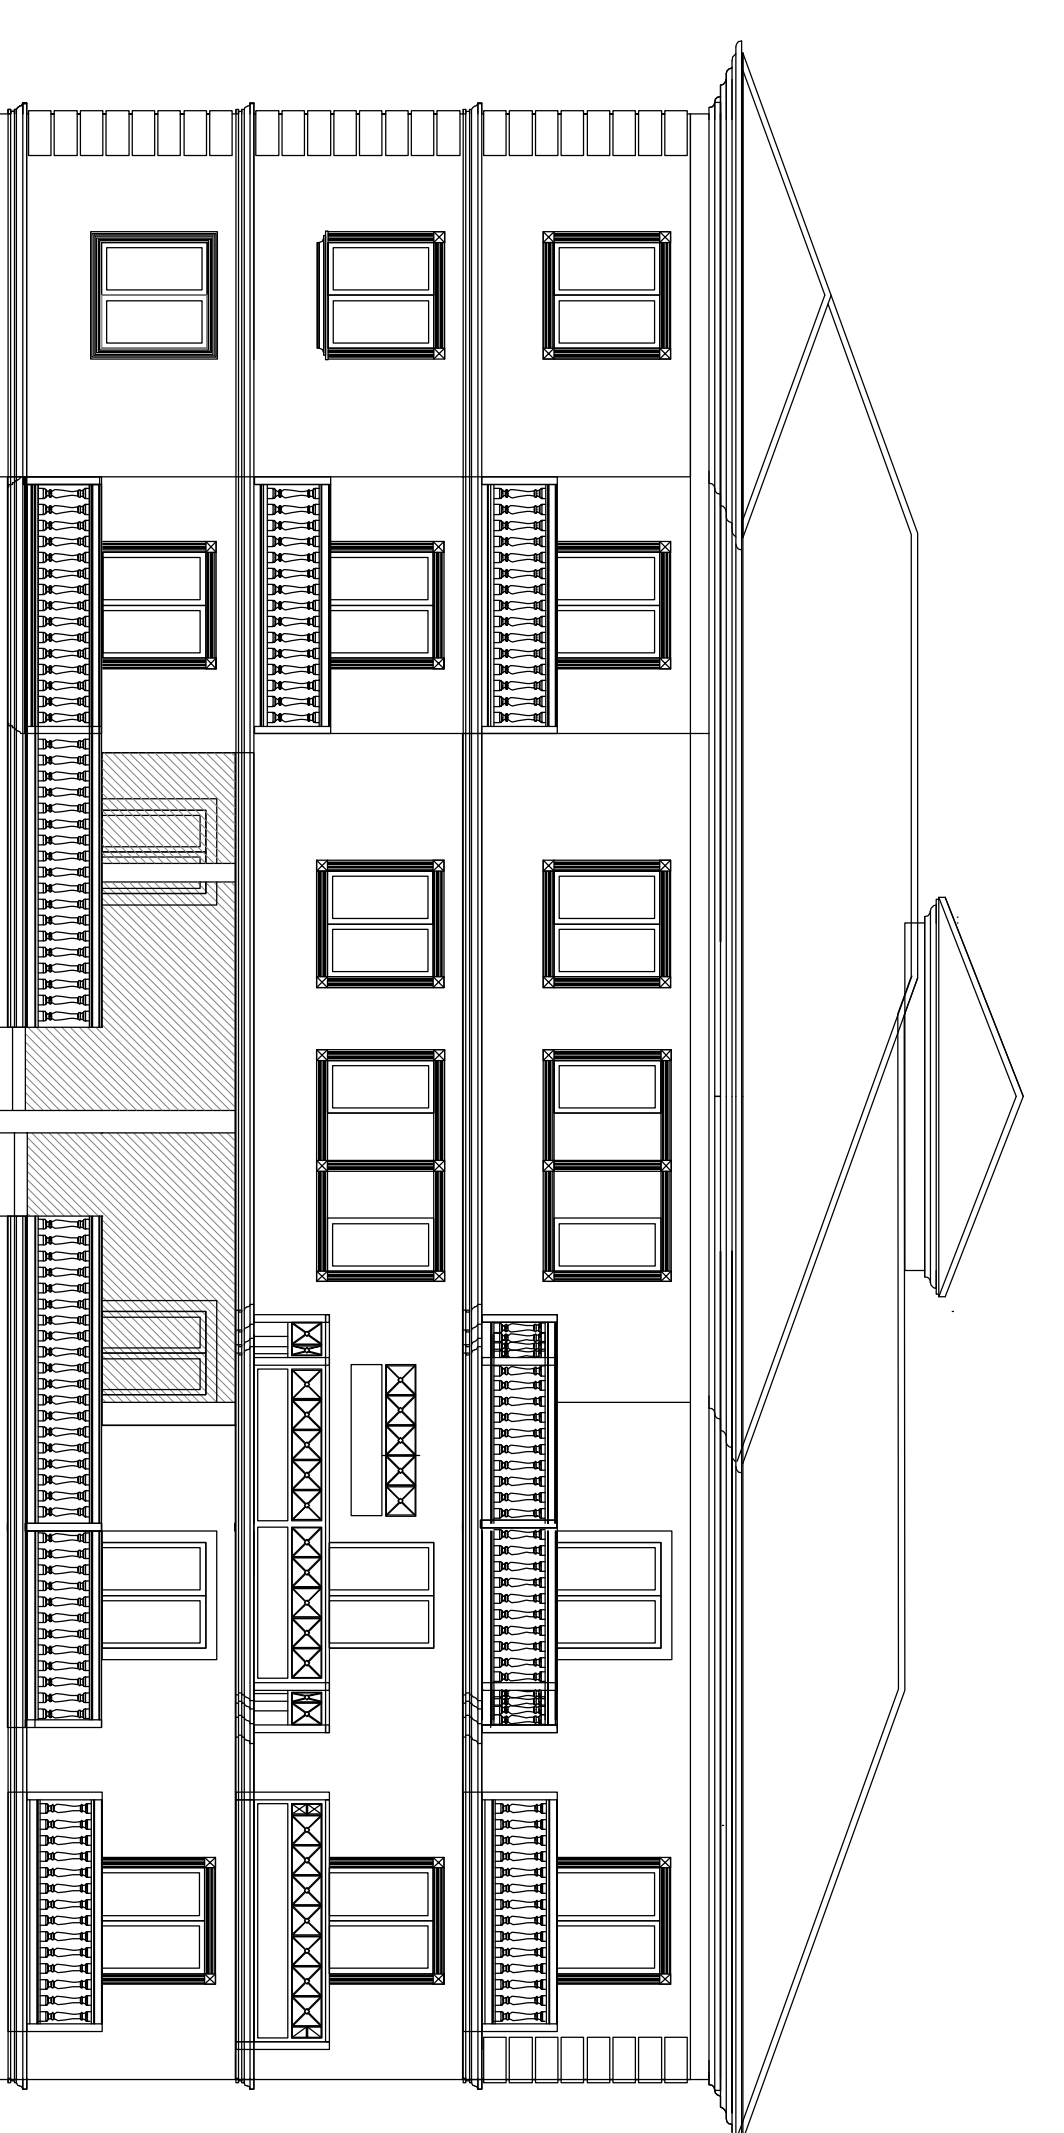

prospetto est Palazzina Nord