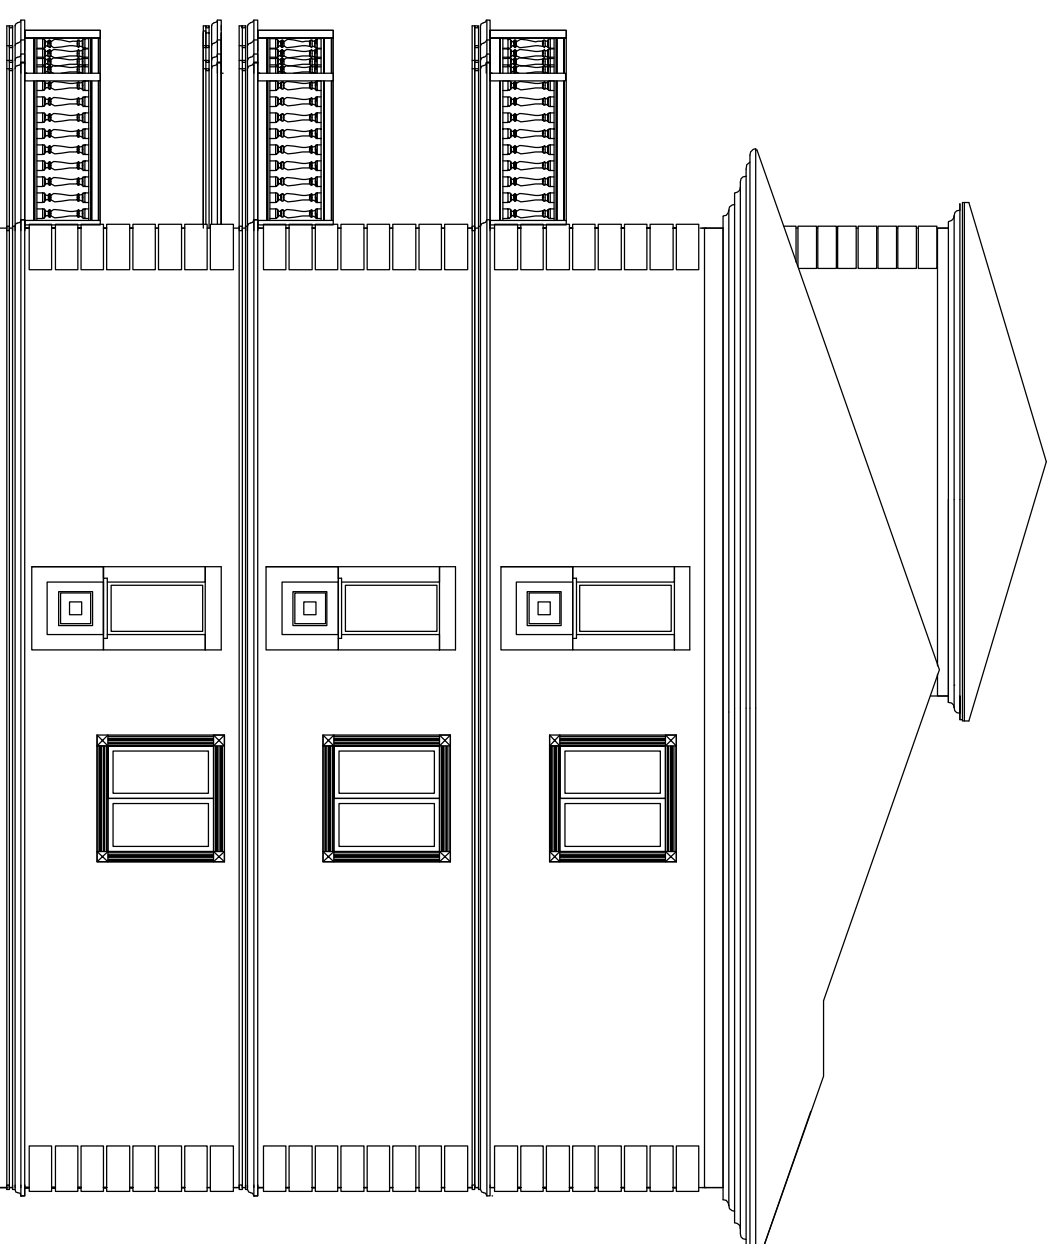

prospetto Nord Palazzina Nord