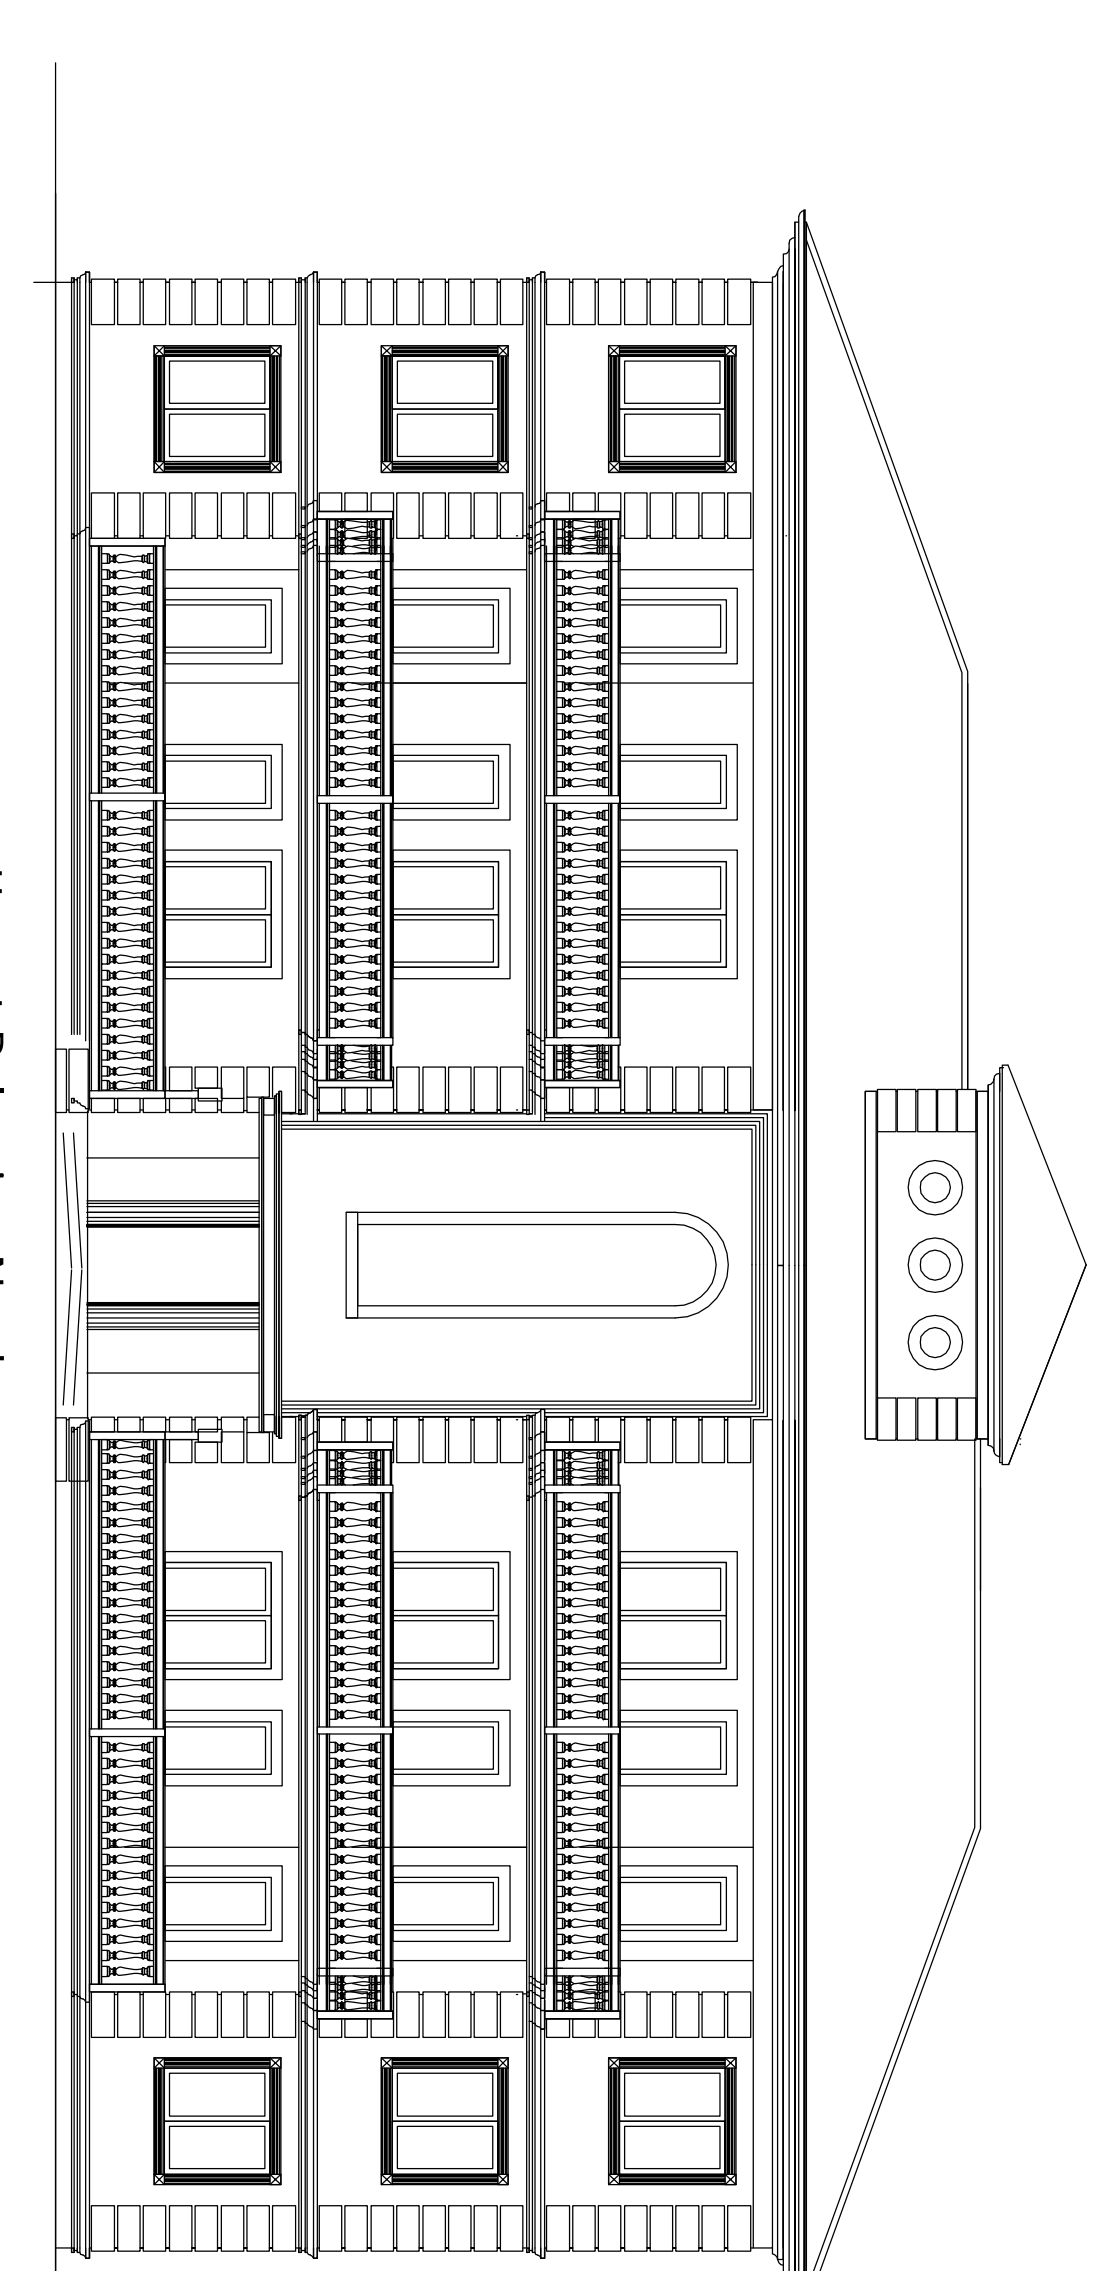

prospetto est Palazzina Nord